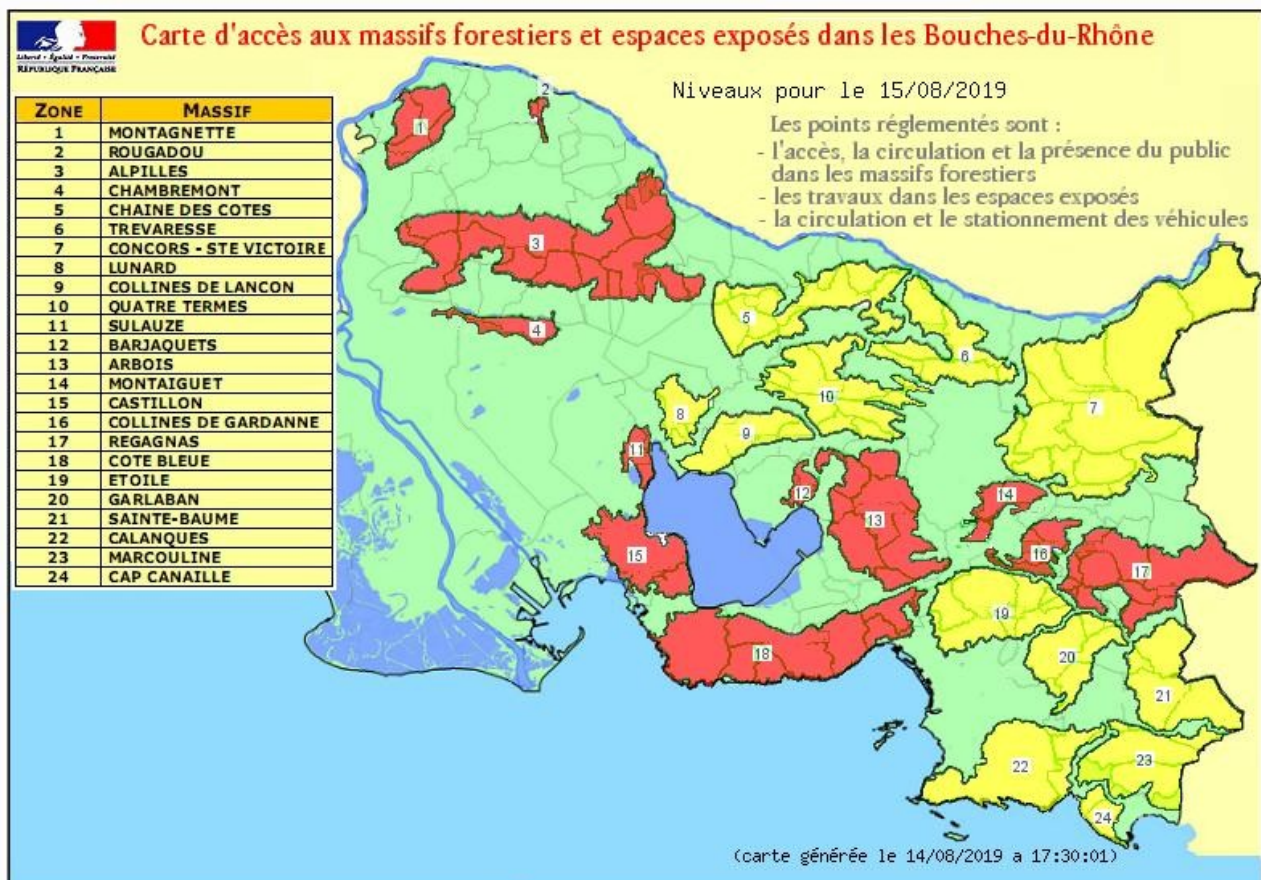

Mercredi 14 août 2019

12 des 24 massifs des Bouches-du-Rhône interdits de présence et de travaux ce jeudi 15 août 2019

Ce jeudi, la présence du public et les travaux sont interdits dans 12 des 24 massifs des Bouches-du-Rhône et à proximité (en rouge sur la carte ci-dessous).

Les travaux sont également interdits à partir de 13 heures dans les 12 autres massifs du département (en jaune sur la carte).

■ La carte pour la journée de demain :

CONTACT PRESSE

Service de la communication interministérielle – 04 84 35 40 00

L'accessibilité aux massifs est déterminée quotidiennement en fonction de la météorologie et de la sécheresse. Elle est cartographiée et rendue publique pour chaque massif et pour les 90 communes concernées, à 18 heures pour le lendemain, sur le site Internet de la préfecture (www.bouches-du-rhone.gouv.fr > page d'accueil). Cette carte indique le niveau de danger feux de forêts du massif et, par conséquent, le niveau de limitation qui s'y applique :